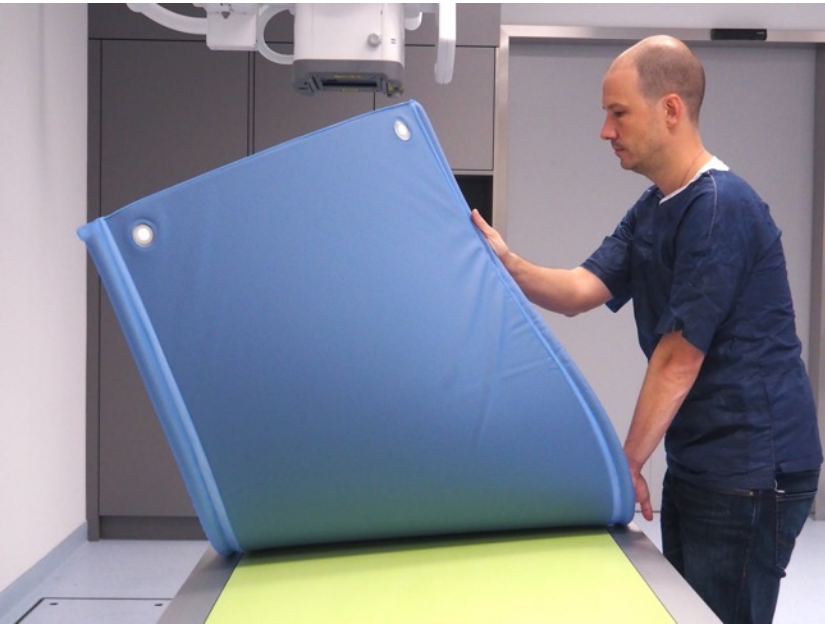

Passgenaue Formen in unterschiedlichen Ausführungen ermöglichen einfache und standardisierte Anwendungen.

Die Lösung - Vorteile

Eine zweckdienliche Ausstattung mit Lagerungshilfen für die moderne Röntgenabteilung

Hohe Strapazierfähigkeit – Auch bei intensiver Nutzung bleiben die Produkte in Form mit unversehrter Oberfläche.

ProFoam Table Mats – Verfügbare Modelle

Artikelnummer	Name	Erläuterung
1199	ProFoam Table Mat 200x55x3 DS	Anti-rutsch, ohne Griffe
1201	ProFoam Table Mat 200x55x3 DSR	Gleitfähig, ohne Griffe
1249	ProFoam Table Mat 200x60x3 DSRG	Gleitfähig, mit Griffen
1251	ProFoam Table Mat 200x70x3 DSRG	Gleitfähig, mit Griffen

ProFoam Table Mats - Variante Gleitfähig

Bewege auch schwere Patienten mit Leichtigkeit.
Link zum Video:

<https://www.pearl-technology.ch/profoamtablemat>

ProFoam Table Mats - Variante Anti-Rutsch

Die verlässlich unverschiebbare Variante
Link zum Video:

<https://www.pearl-technology.ch/profoamtablemat>

ProFoam Table Mats – Griffe

Verfügbar bei

- ProFoam Table Mat 200x60x3 DSRG
- ProFoam Table Mat 200x70x3 DSRG

Abmessung ohne Griffe

Griffe je Seite von 5cm